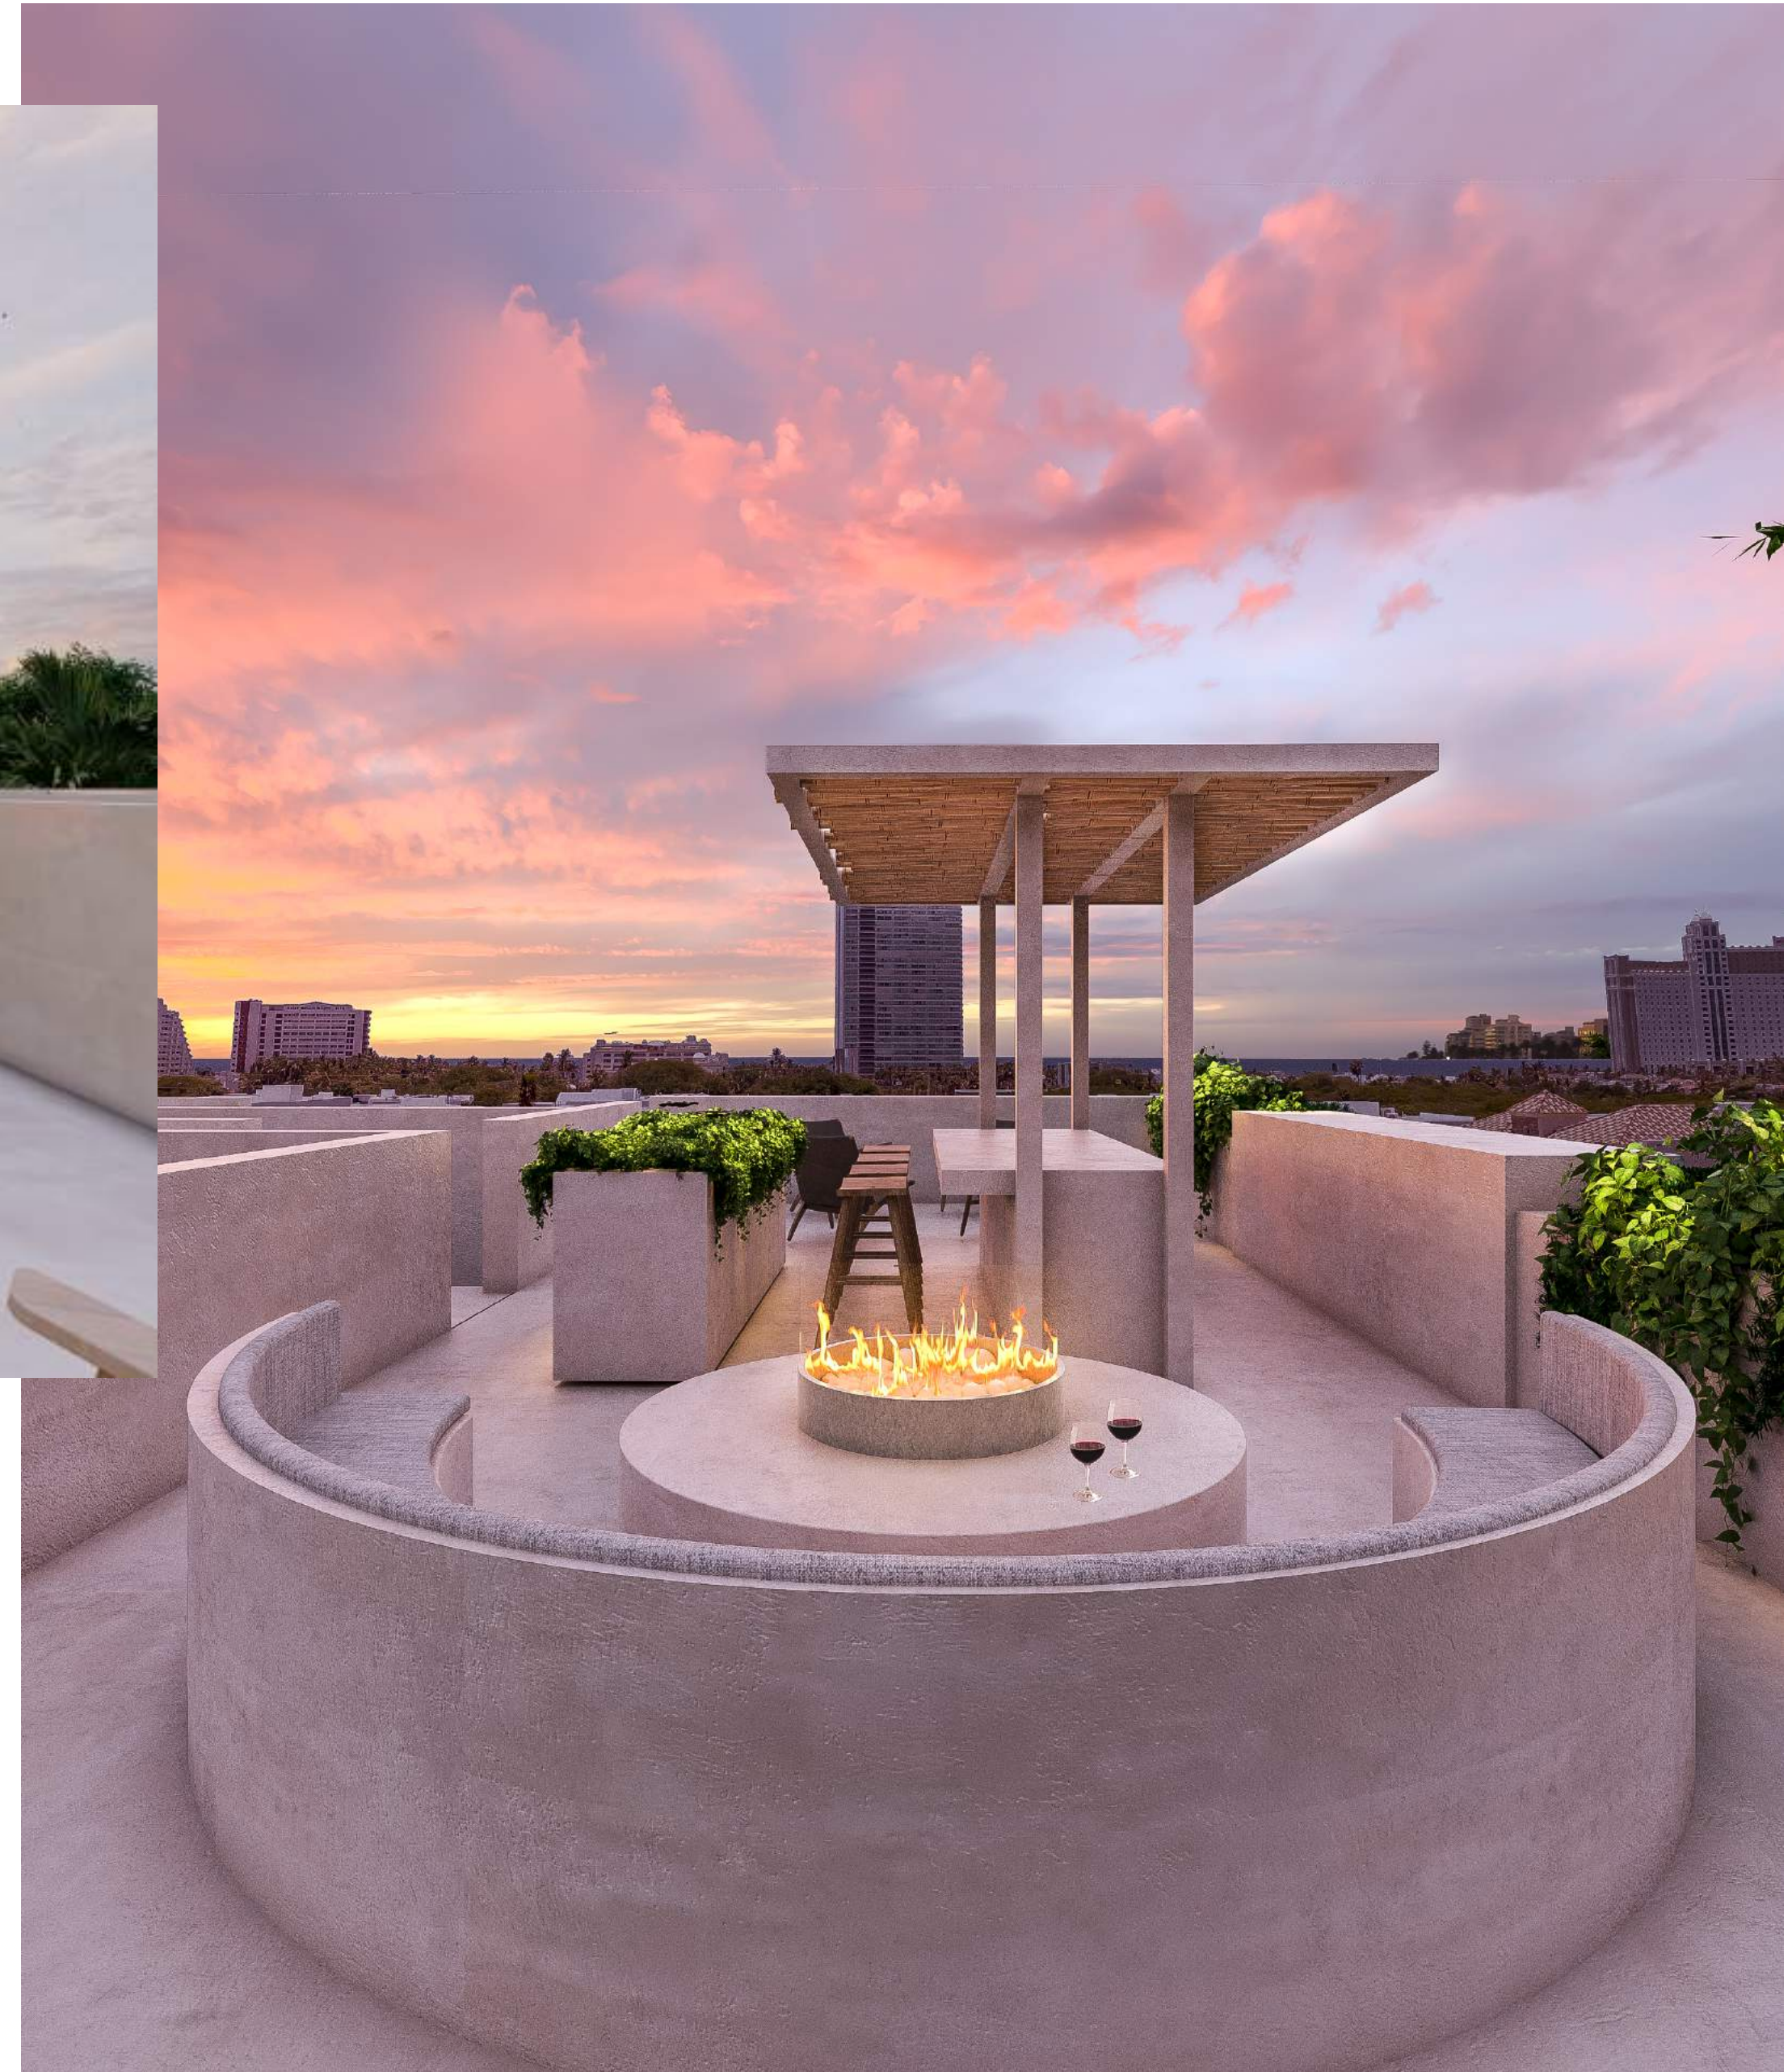

ÁREA DE BAR Y FOGATA