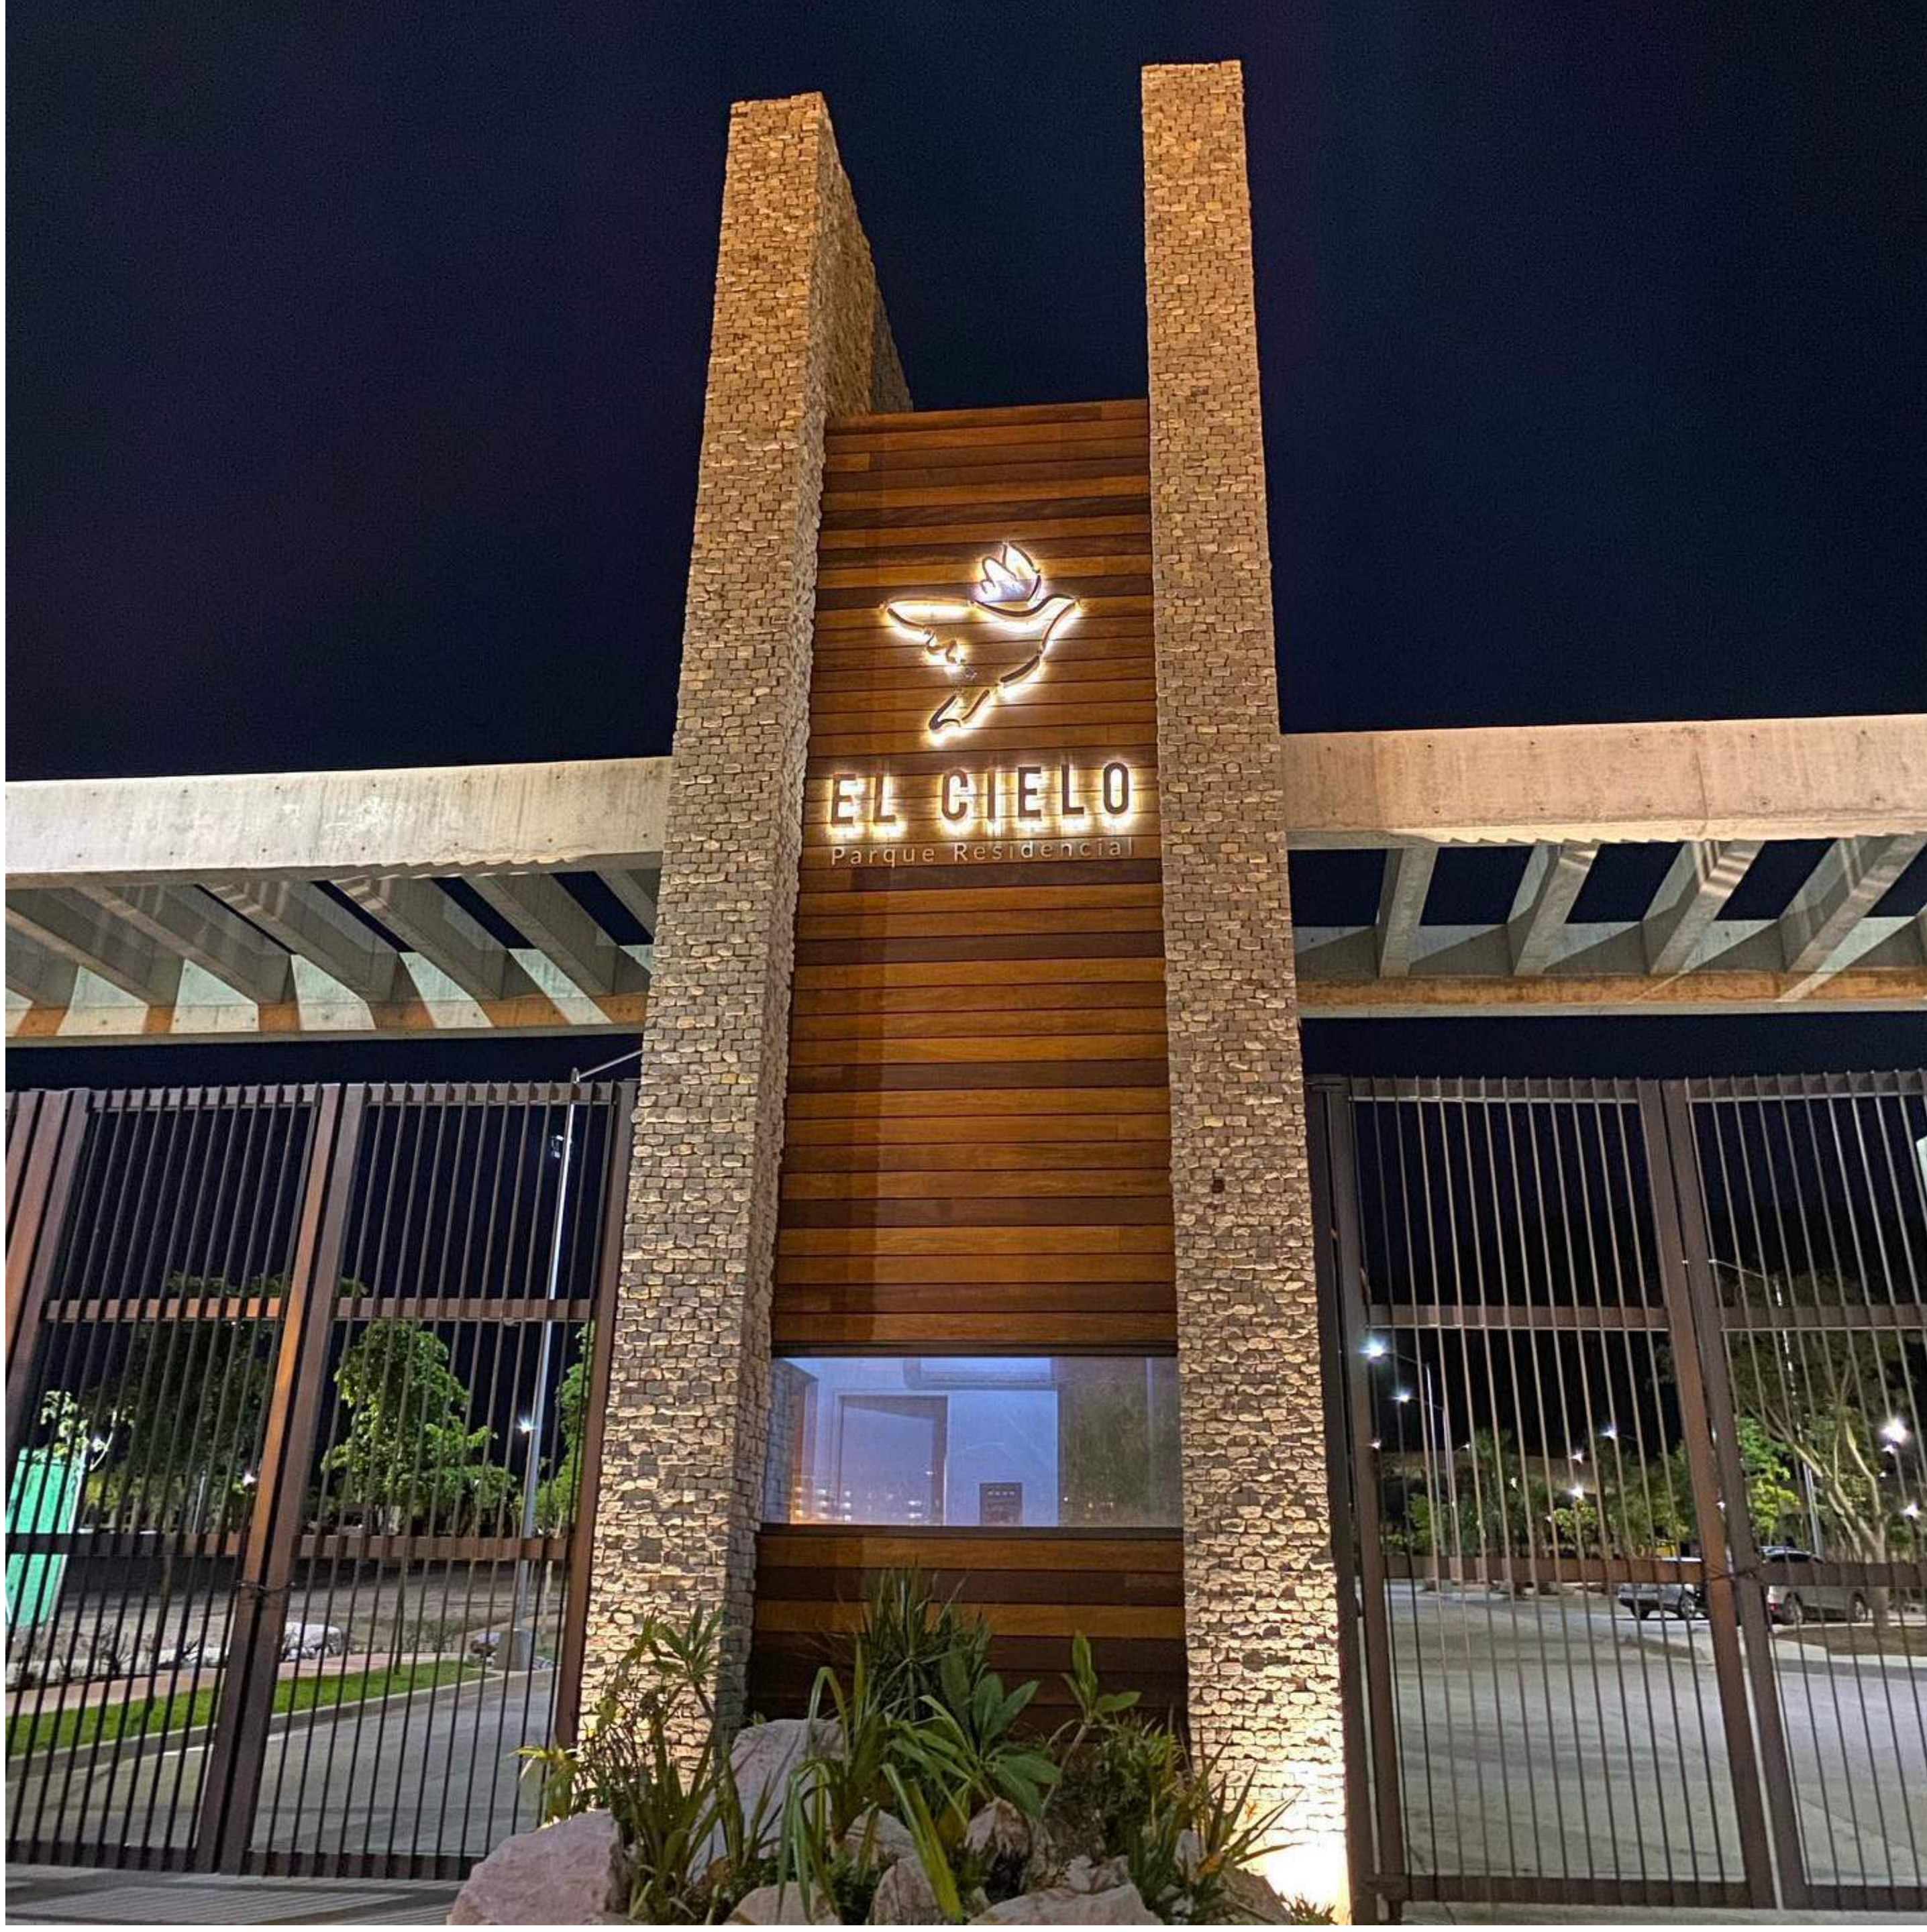

EL CIELO 1823 CASA DE PLAYA

PROPIEDAD EN VENTA

DENTRO DEL CIELO PARQUE
RESIDENCIAL

Exclusivo espacio Residencial en una de las zonas con más alta plusvalía en el puerto de Mazatlán.

Enfocado en integrar el ambiente natural y las manifestaciones humanas, sociales y culturales, para constituir un factor de calidad de vida, fuente de armonía y placer estético.